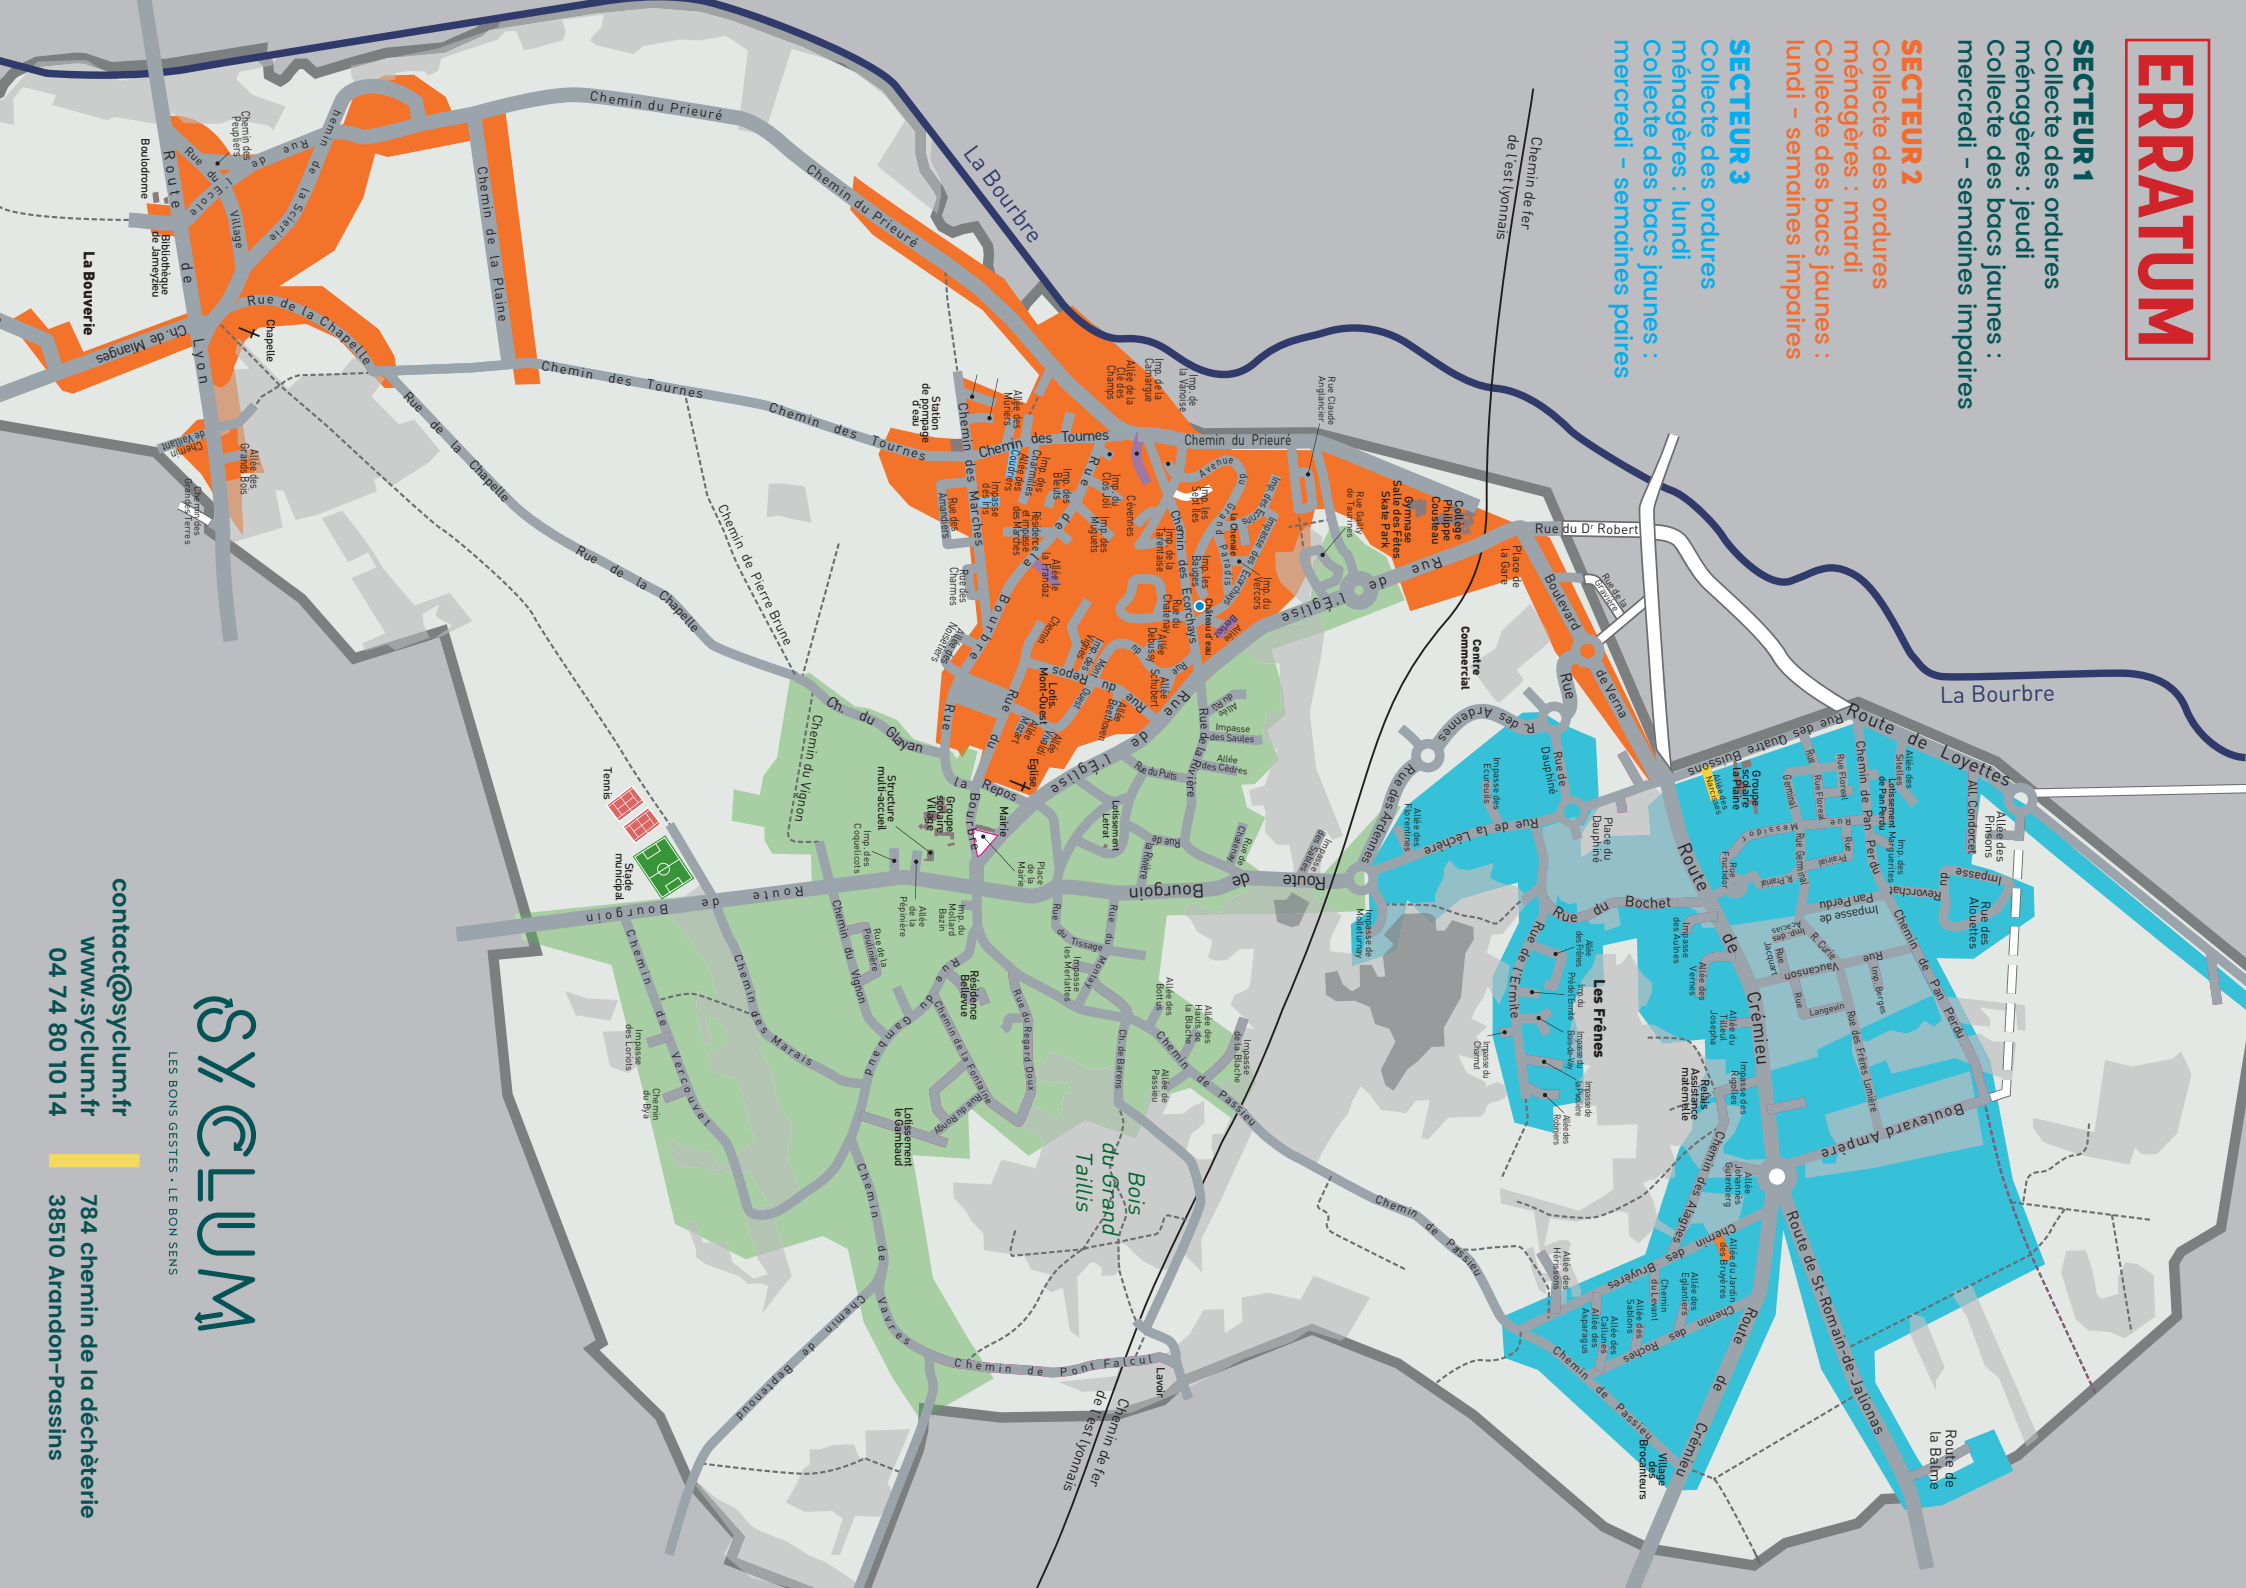

ERRATUM

SECTEUR 1

Collecte des ordures ménagères : jeudi
Collecte des bacs jaunes : mercredi – semaines impaires

SECTEUR 2

Collecte des ordures ménagères : mardi
Collecte des bacs jaunes : lundi – semaines impaires

SECTEUR 3

Collecte des ordures ménagères : lundi
Collecte des bacs jaunes : mercredi – semaines paires

SYCLUM

LES BONNES GESTES • LE BON SENS

contact@syclum.fr
www.syclum.fr
04 74 80 10 14

784 chemin de la déchèterie
38510 Arandon-Passins