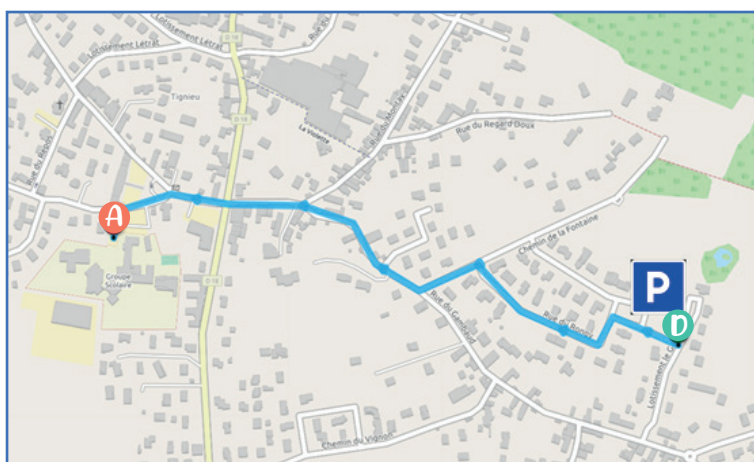

PAR OÙ PASSENT LES LIGNES PÉDIBUS ?

Chaque mardi une ligne Pédibus différente sera effective afin de desservir un maximum de familles. Chaque ligne fait environ 1 km.

PAS D'INSCRIPTION : les deux encadrants notent les nom/prénom de chaque enfant qui se présente au pédibus ainsi que le numéro de portable d'un parent.

COMMENT
S'INSCRIRE
?

ON COMPTE SUR VOUS !

**VILLE DE
TIGNIEU-JAMEYZIEU**

AGEDEN
Votre partenaire énergie-climat
en Isère

CHALLENGE MOBILITÉ SCOLAIRE

VOICI LES 2 LIGNES QUI SERONT DESSERVIES LE MARDI 1^{ER} JUIN

LIGNE PÉDIBUS VILLAGE

PEDIBUS VILLAGE 1^{ER} JUIN

Rue du Rongy (est)	8h00	17h05
Chemin de la Fontaine (n°1 à 5)	8h05	17h00
Rue du Gambaud (partie haute)	8h12	16h53
Place de la Mairie	8h17	16h48
École du Village	8h20	16h45

LIGNE PÉDIBUS PLAINE

PEDIBUS PLAINE 1^{ER} JUIN

Impasse Revorchat	8h05	17h00
Chemin de Pan Perdu (entre n°60 et 69)	8h10	16h55
Rue Messidor	8h15	16h50
École de la Plaine	8h20	16h45

**VILLE DE
TIGNIEU-JAMEYZIEU**