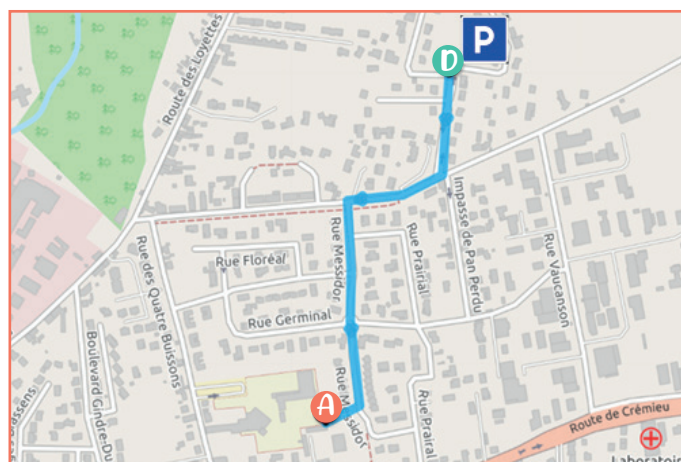

PAR OÙ PASSENT LES LIGNES PÉDIBUS ?

Chaque mardi une ligne Pédibus différente sera effective afin de desservir un maximum de familles. Chaque ligne fait environ 1 km.

PAS D'INSCRIPTION : les deux encadrants notent les nom/prénom de chaque enfant qui se présente au pédibus ainsi que le numéro de portable d'un parent.

LIGNE PÉDIBUS VILLAGE

PEDIBUS VILLAGE 1^{ER} JUIN

Rue du Rongy (est)	8h00	17h05
Chemin de la Fontaine (n°1 à 5)	8h05	17h00
Rue du Gambaud (partie haute)	8h12	16h53
Place de la Mairie	8h17	16h48
École du Village	8h20	16h45

LIGNE PÉDIBUS PLAINE

PEDIBUS PLAINE 1^{ER} JUIN

Impasse Revorchat	8h05	17h00
Chemin de Pan Perdu (entre n°60 et 69)	8h10	16h55
Rue Messidor	8h15	16h50
École de la Plaine	8h20	16h45

**VILLE DE
TIGNIEU-JAMEYZIEU**