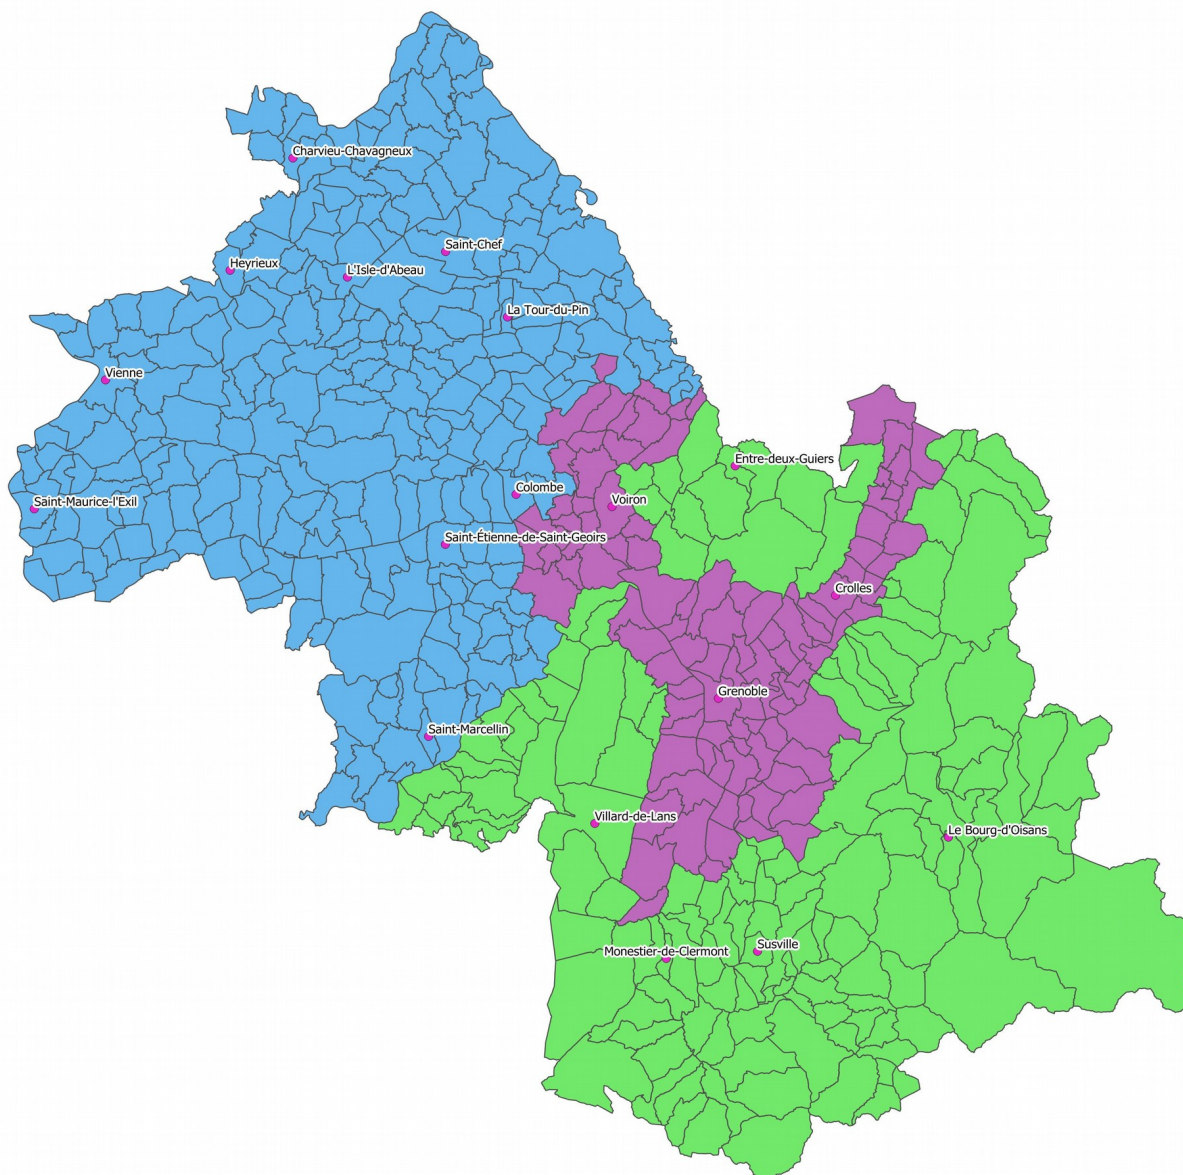

Zonage des bassins d'air

Légende

- Siège des EPCI du département
- Bassins d'air du dispositif préfectoral
  - Bassin Grenoblois
  - Bassin Lyonnais Nord-Isère
  - Zone Alpine Isère

0 10 20 km

Source : DDT38/SAET/SIG-OBS
© IGN BD Topo - 2019

Le 03 février 2020