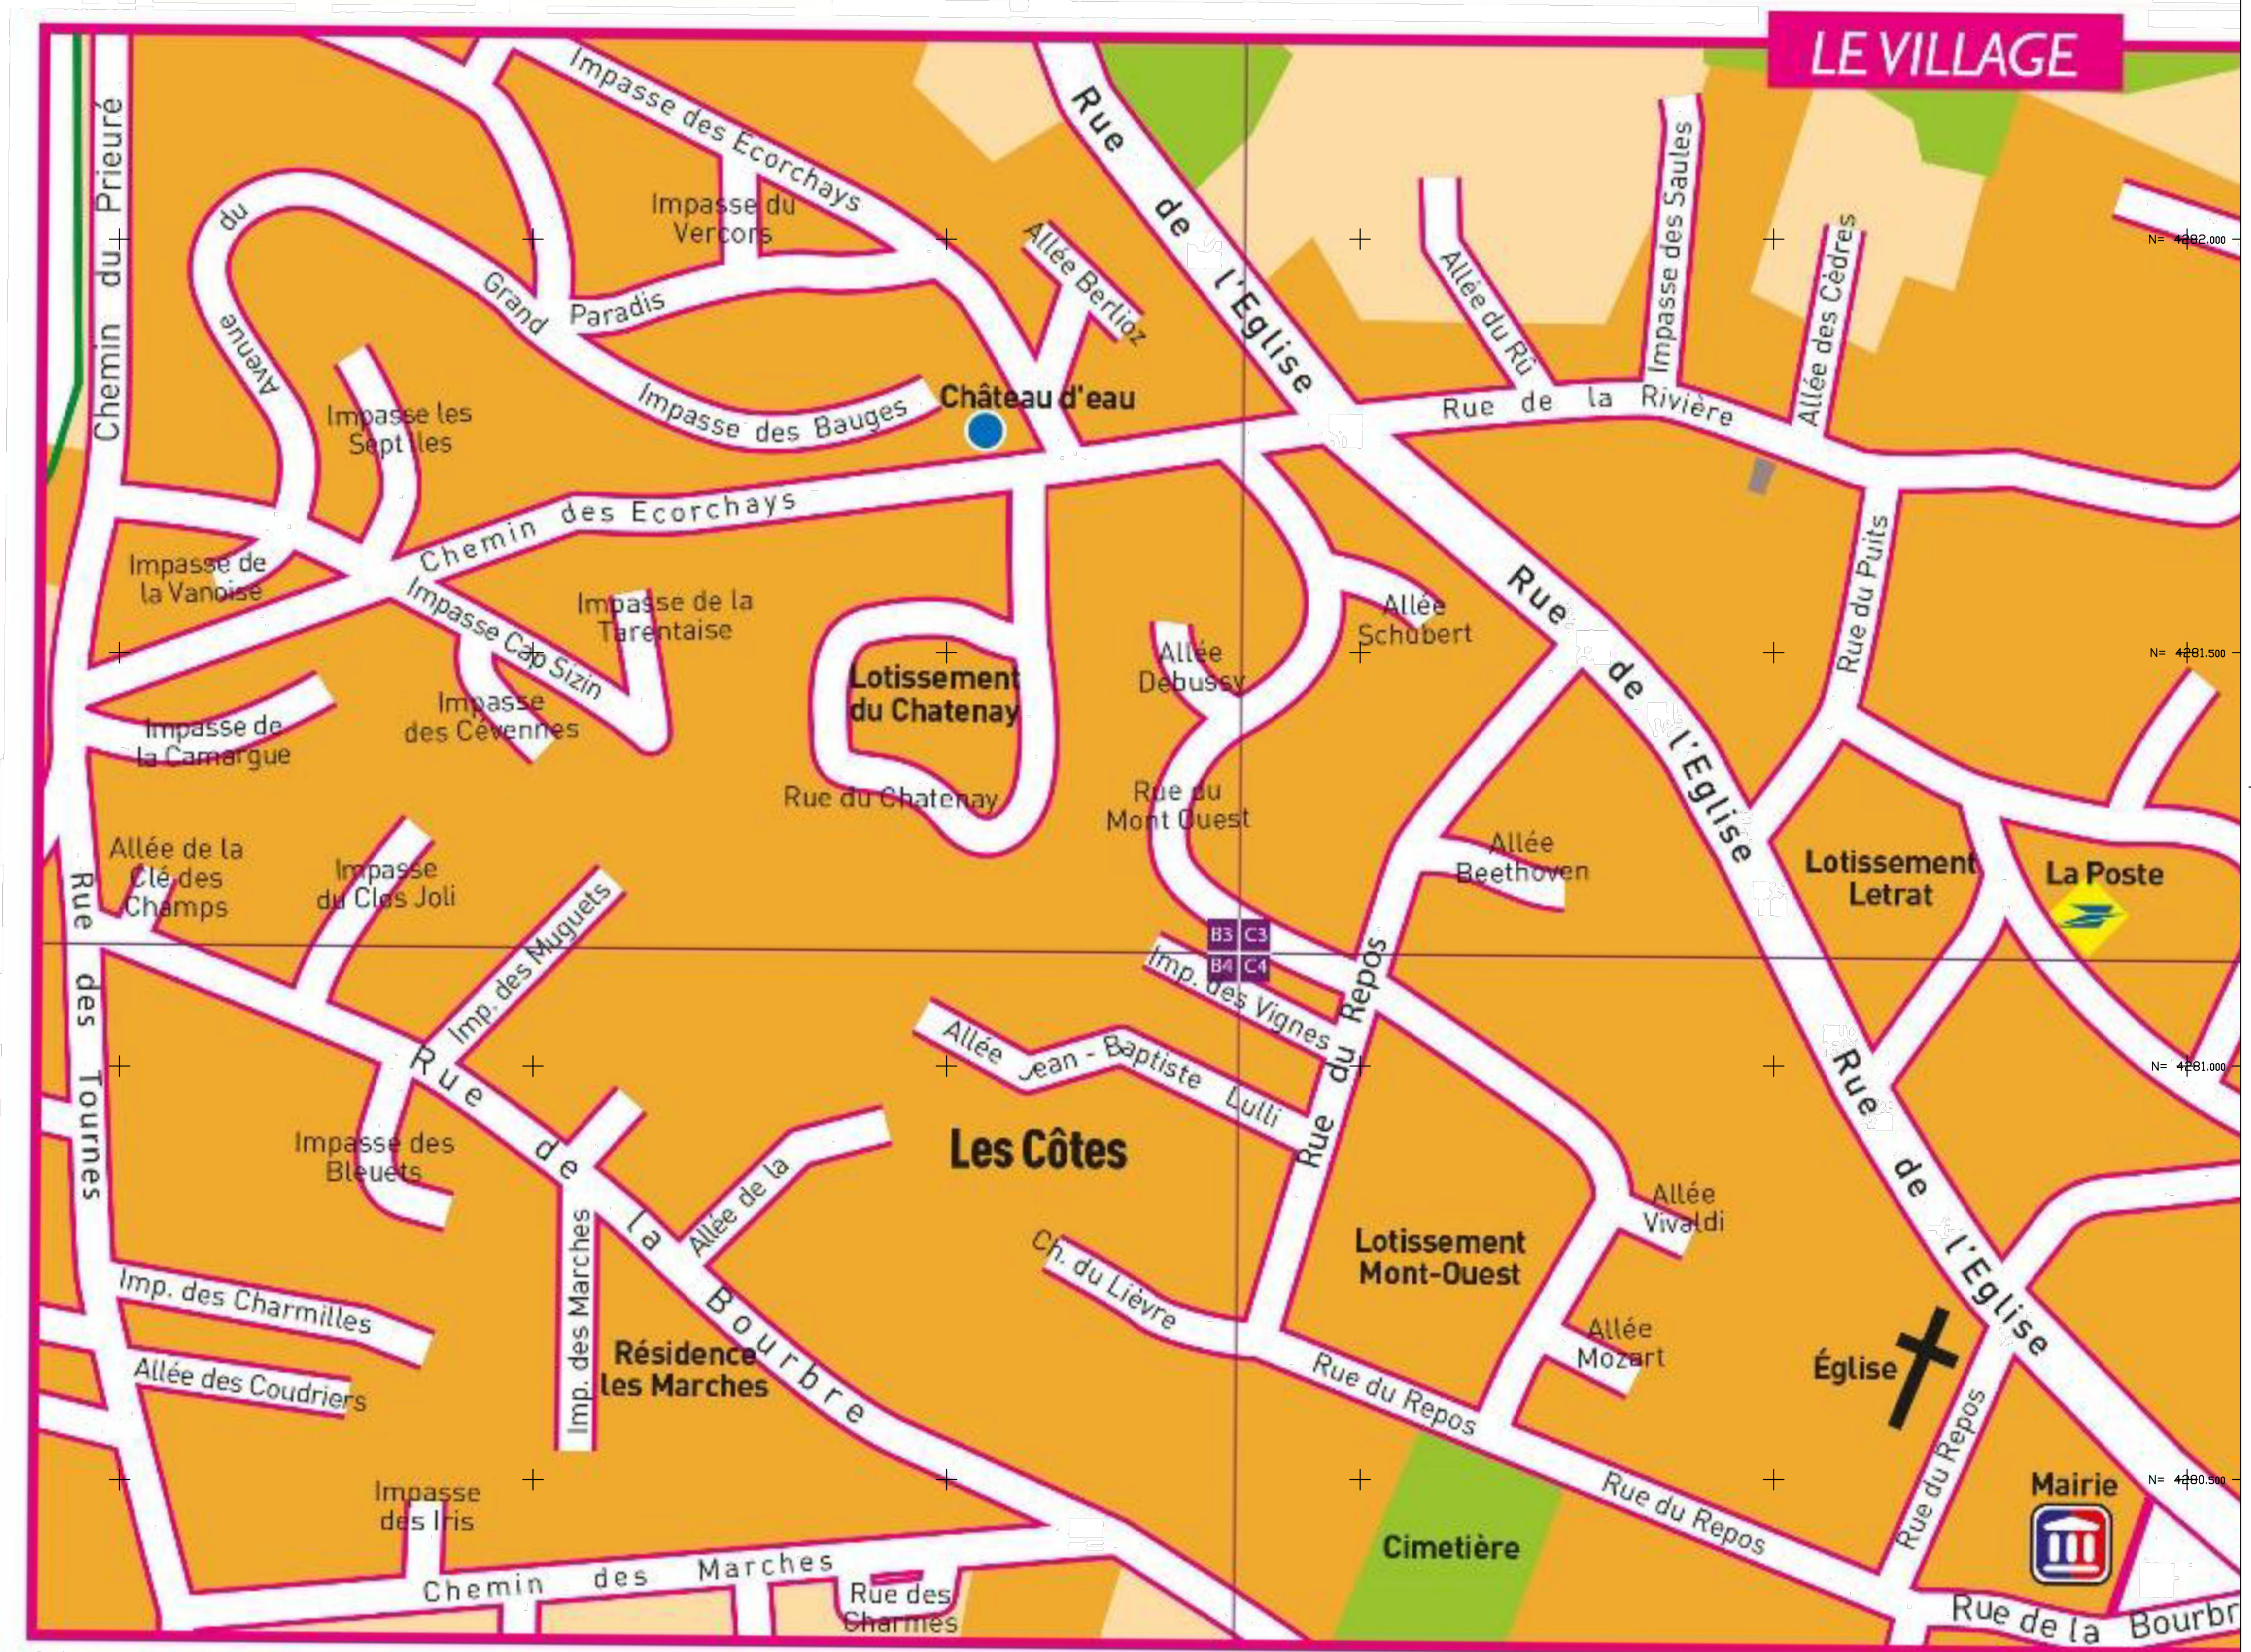

A.C.C. Editions
Agence Conseil Communication
Partenaire des collectivités locales
Tél. : 04 37 24 10 81 - Fax : 04 78 26 49 38
Portable : 06 11 43 01 03 - E-mail : a.c.c@hotmail.fr