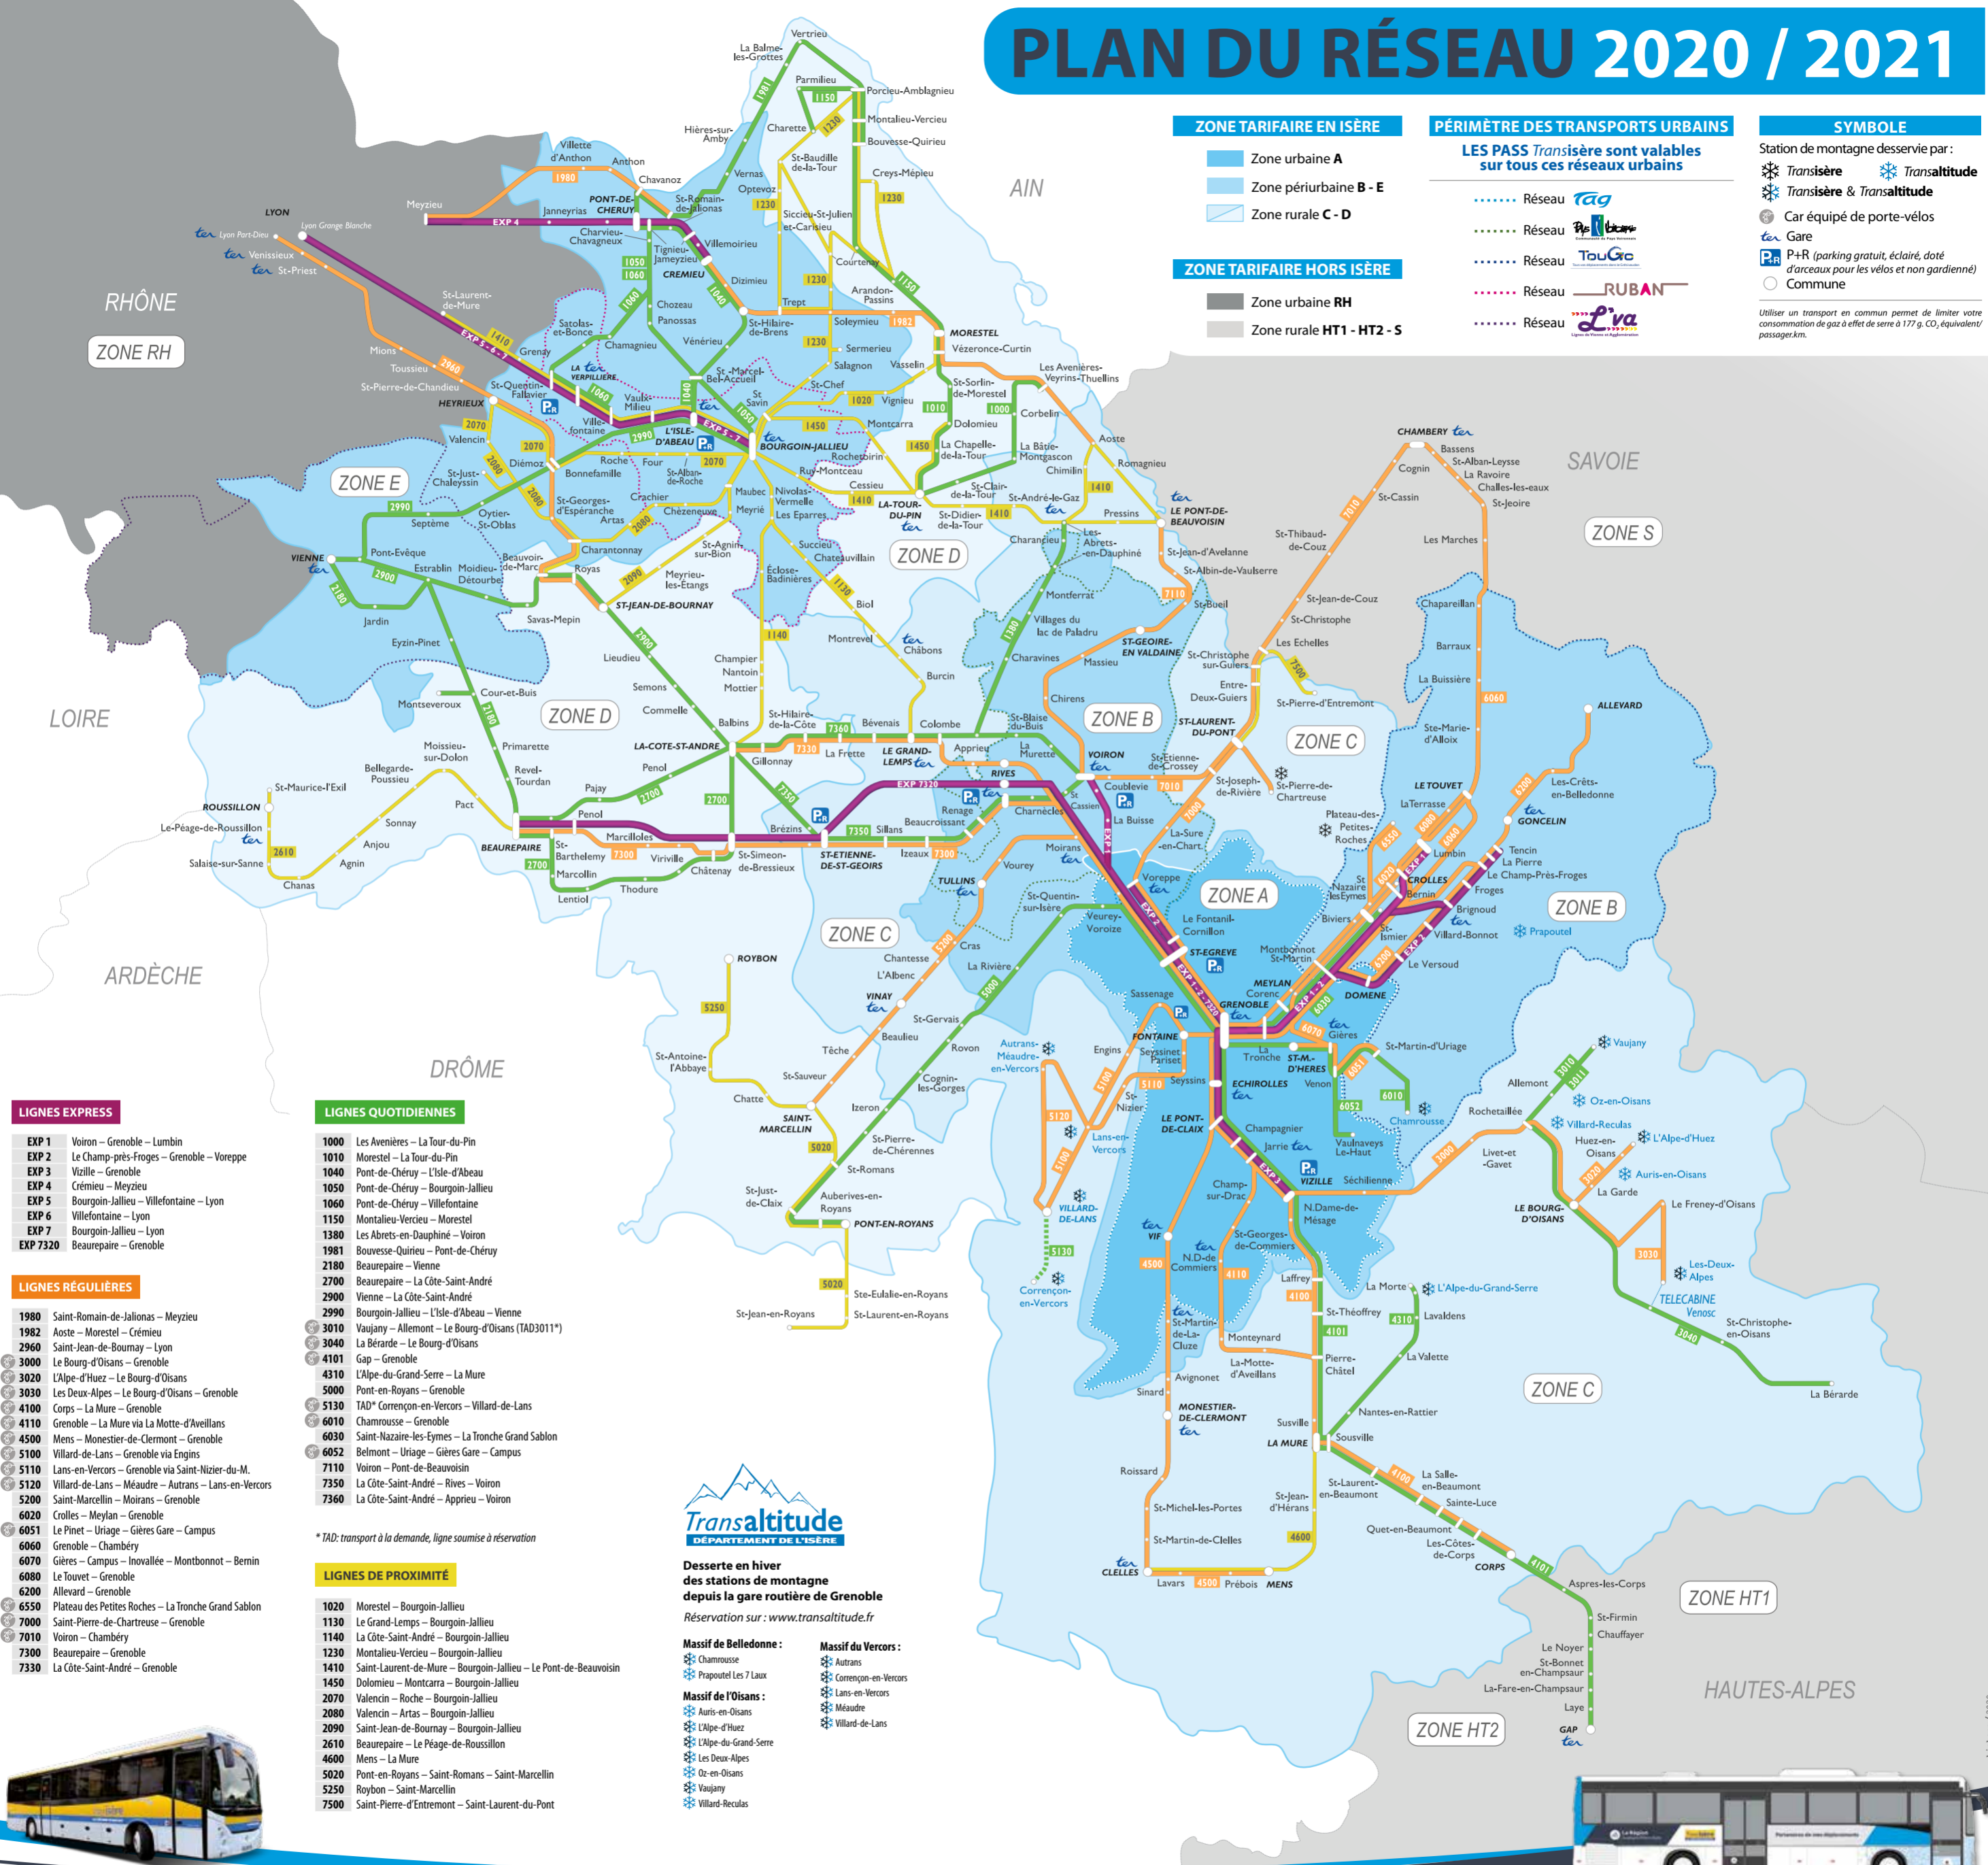

### PÉRIMÈTRE DES TRANSPORTS URBAINS

LES PASS Transisère sont valables sur tous ces réseaux urbains

- Réseau TAG
- Réseau L'Isère
- Réseau TouGis
- Réseau RUBAN
- Réseau L'va

### SYMBÔLE

Station de montagne desservie par :

- Transisère
- Transalitude
- Transisère & Transalitude
- Car équipé de porte-vélos
- Gare
- P+R (parking gratuit, éclairé, doté d'arceaux pour les vélos et non gardienné)
- Commune

Utiliser un transport en commun permet de limiter votre consommation de gaz à effet de serre à 177 g CO<sub>2</sub> équivalent / passager.km.

- #### LIGNES EXPRESS
- EXP 1 Voiron – Grenoble – Lumbin
  - EXP 2 Le Champ-près-Froges – Grenoble – Voreppe
  - EXP 3 Vizille – Grenoble
  - EXP 4 Crémieu – Meyzieu
  - EXP 5 Bourgoin-Jallieu – Villefontaine – Lyon
  - EXP 6 Villefontaine – Lyon
  - EXP 7 Bourgoin-Jallieu – Lyon
  - EXP 7320 Beaurepaire – Grenoble

- #### LIGNES QUOTIDIENNES
- 1000 Les Avenières – La Tour-du-Pin
  - 1010 Morestel – La Tour-du-Pin
  - 1040 Pont-de-Chéry – L'Isle-d'Abeau
  - 1050 Pont-de-Chéry – Bourgoin-Jallieu
  - 1060 Pont-de-Chéry – Villefontaine
  - 1150 Montaliu-Verclieu – Morestel
  - 1380 Les Abrets-en-Dauphiné – Voiron
  - 1981 Bouvesse-Quirieu – Pont-de-Chéry
  - 2180 Beaurepaire – Vienne
  - 2700 Beaurepaire – La Côte-Saint-André
  - 2900 Vienne – La Côte-Saint-André
  - 2990 Bourgoin-Jallieu – L'Isle-d'Abeau – Vienne
  - 3010 Vaujany – Allement – Le Bourg-d'Oisans (TAD3011\*)
  - 3040 La Bérarde – Le Bourg-d'Oisans
  - 4101 Gap – Grenoble
  - 4310 L'Alpe-du-Grand-Serre – La Mure
  - 5000 Pont-en-Royans – Grenoble
  - 5130 TAD\* Corrençon-en-Vercors – Villard-de-Lans
  - 6010 Chamrousse – Grenoble
  - 6030 Saint-Nazaire-les-Eymes – La Tronche Grand Sablon
  - 6052 Belmont – Uriage – Gières Gare – Campus
  - 7110 Voiron – Pont-de-Beauvoisin
  - 7350 La Côte-Saint-André – Rives – Voiron
  - 7360 La Côte-Saint-André – Apprieu – Voiron